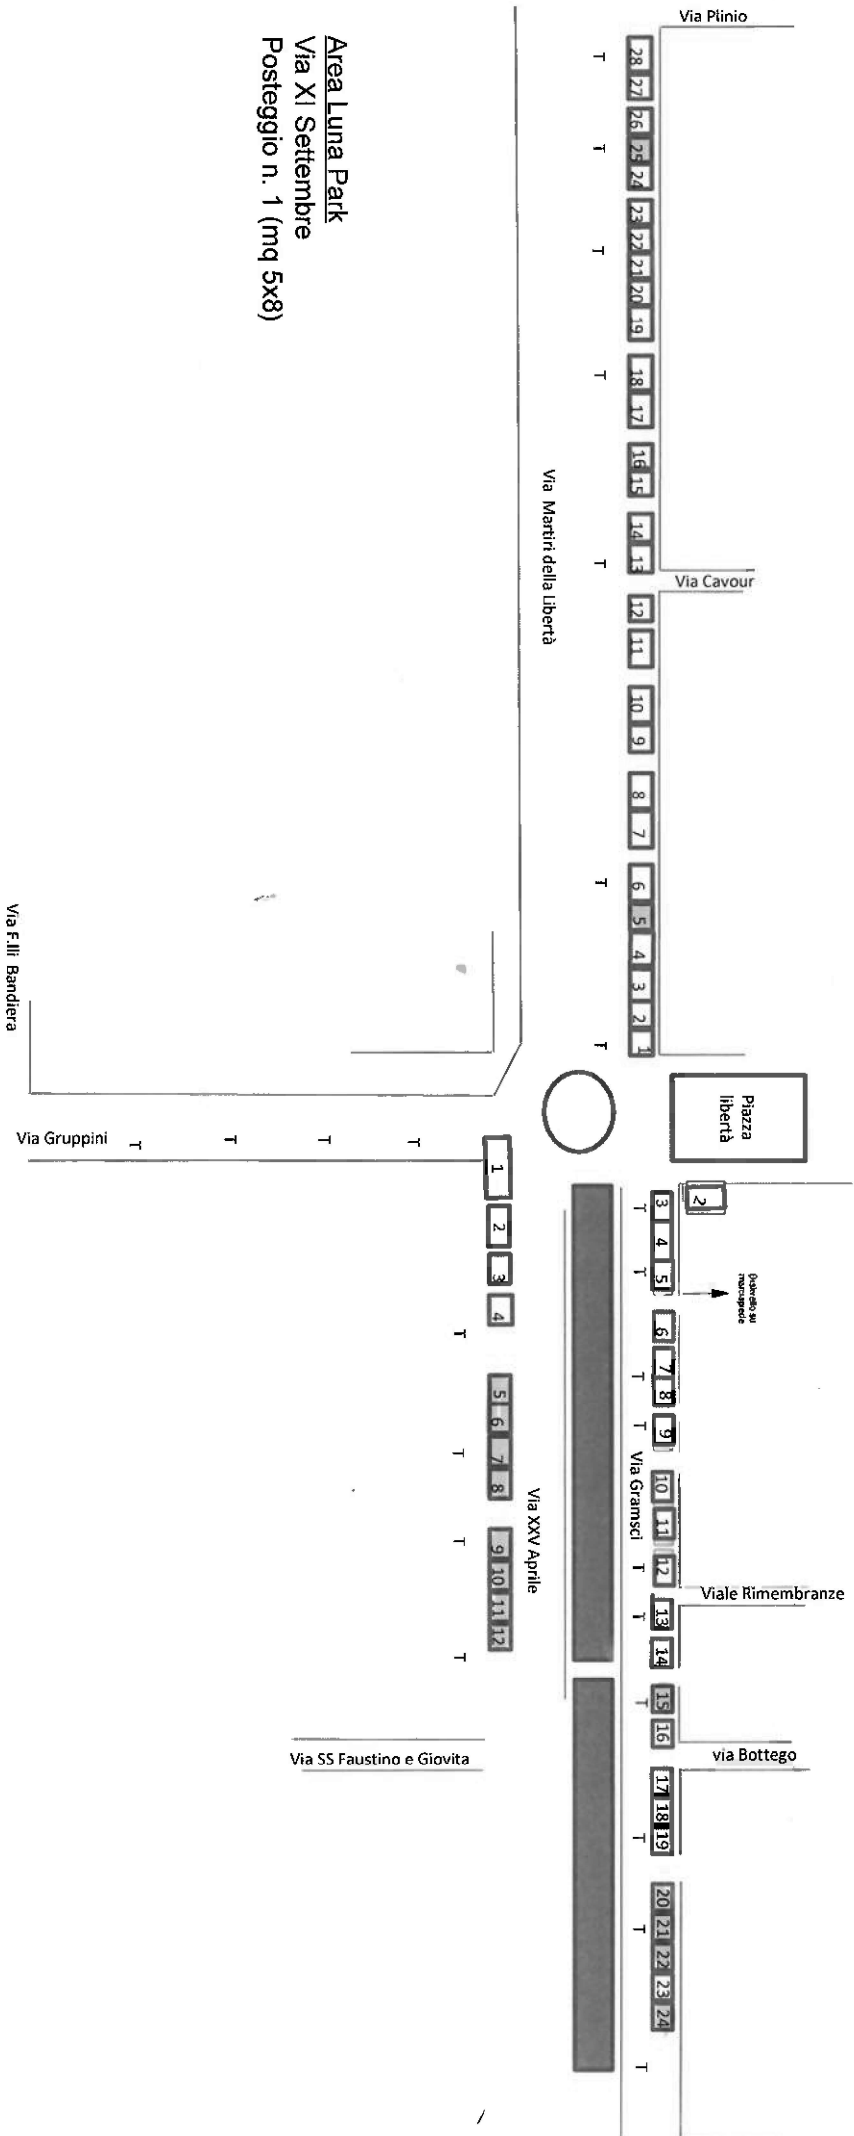

Prospetto generale della fiera di Sorbolo

Al. 1

T: Tombini

Area Luna Park  
Via XI Settembre  
Posteggio n. 1 (mq 5x8)